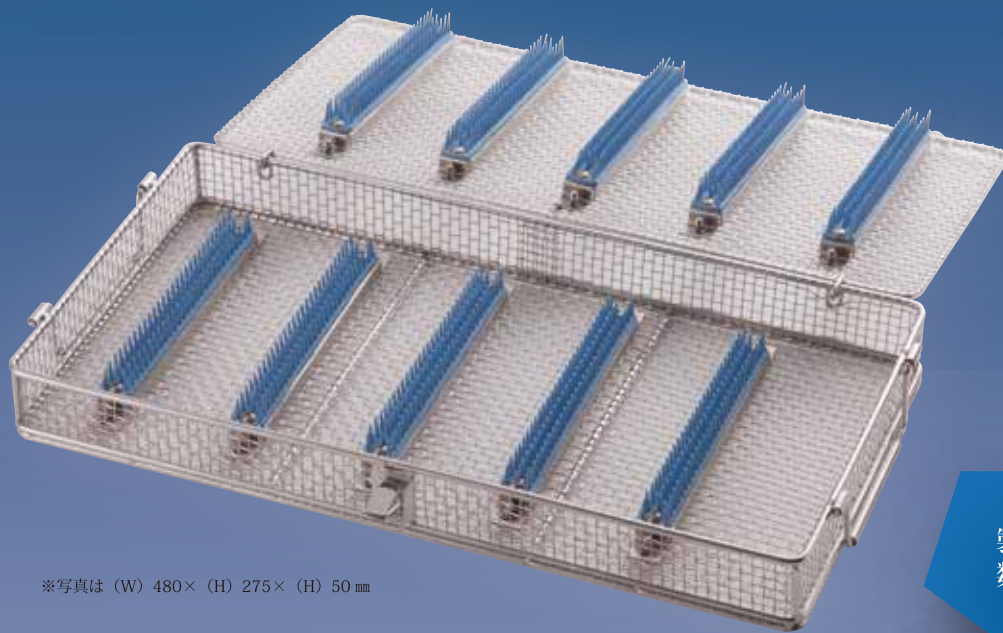

# マイクロ器材専用バスケット

Full Order Made

既存の洗浄器・洗浄槽、他社製品にも対応!

※写真は (W) 480×(H) 275×(H) 50 mm

ラッチ (ロック部分)

固定ホルダー

大小さまざまな形の器材を上下の固定ホルダーがしっかりと押さえ込みます。