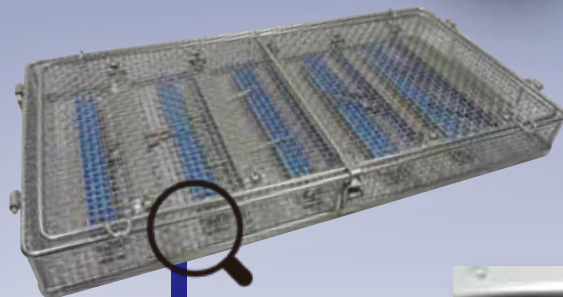

# マイクロ器材専用バスケット

Full Order Made

既存の洗浄器・洗浄槽、他社製品にも対応!

※写真は (W) 480×(H) 275×(H) 50 mm

ラッチ (ロック部分)

固定ホルダー

大小さまざまな形の器材を上下の固定ホルダーがしっかりと押さえ込みます。